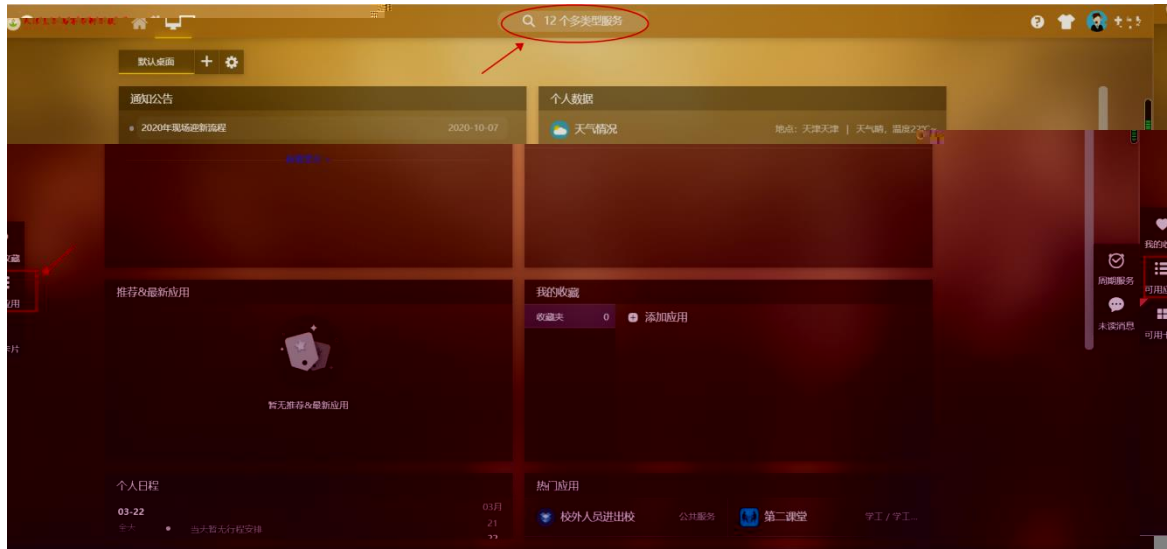

L

系统通知: 选房时间定于2021-08-11 19:25:00 至 2021-08-14 19:25:00, 请同学提前登录系统, 做好准备。
选房说明: 暂无选房说明。

迎新

1 服务组1

2 服务组2

选择选项 学生公寓管理

代表房号可勾选 (2/4) 代表房号可床位 (已入住/人) 代表房号已选房 代表房号

1F	A201 2/0/8	A203 0/0	A205 0/0	A207 2/0/8	A209 2/0/8	A210 2/0/8
2F	A202 0/0	A204 0/0	A206 0/0	A208 0/0		