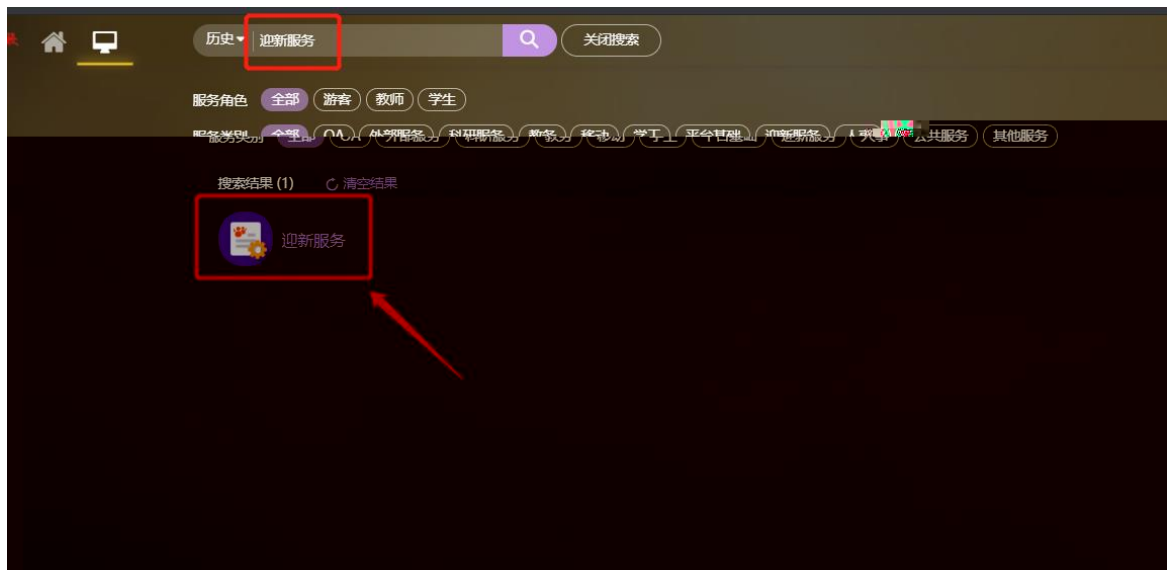

L

系统通知: 选房时间定于2021-08-11 19:25:00 至 2021-08-14 19:25:00, 请同学提前登录系统, 做好准备。
选房说明: 暂无选房说明。

迎新

1 服务组1

2 服务组2

选择选项 学生公寓管理

代表房号可勾选 (2/4) 代表房号可床位 (已入住/人) 代表房号已选房 代表房号

1F	A201 2/0/8	A203 0/0	A205 0/0	A207 2/0/8	A209 2/0/8	A210 2/0/8
2F	A202 0/0	A204 0/0	A206 0/0	A208 0/0		